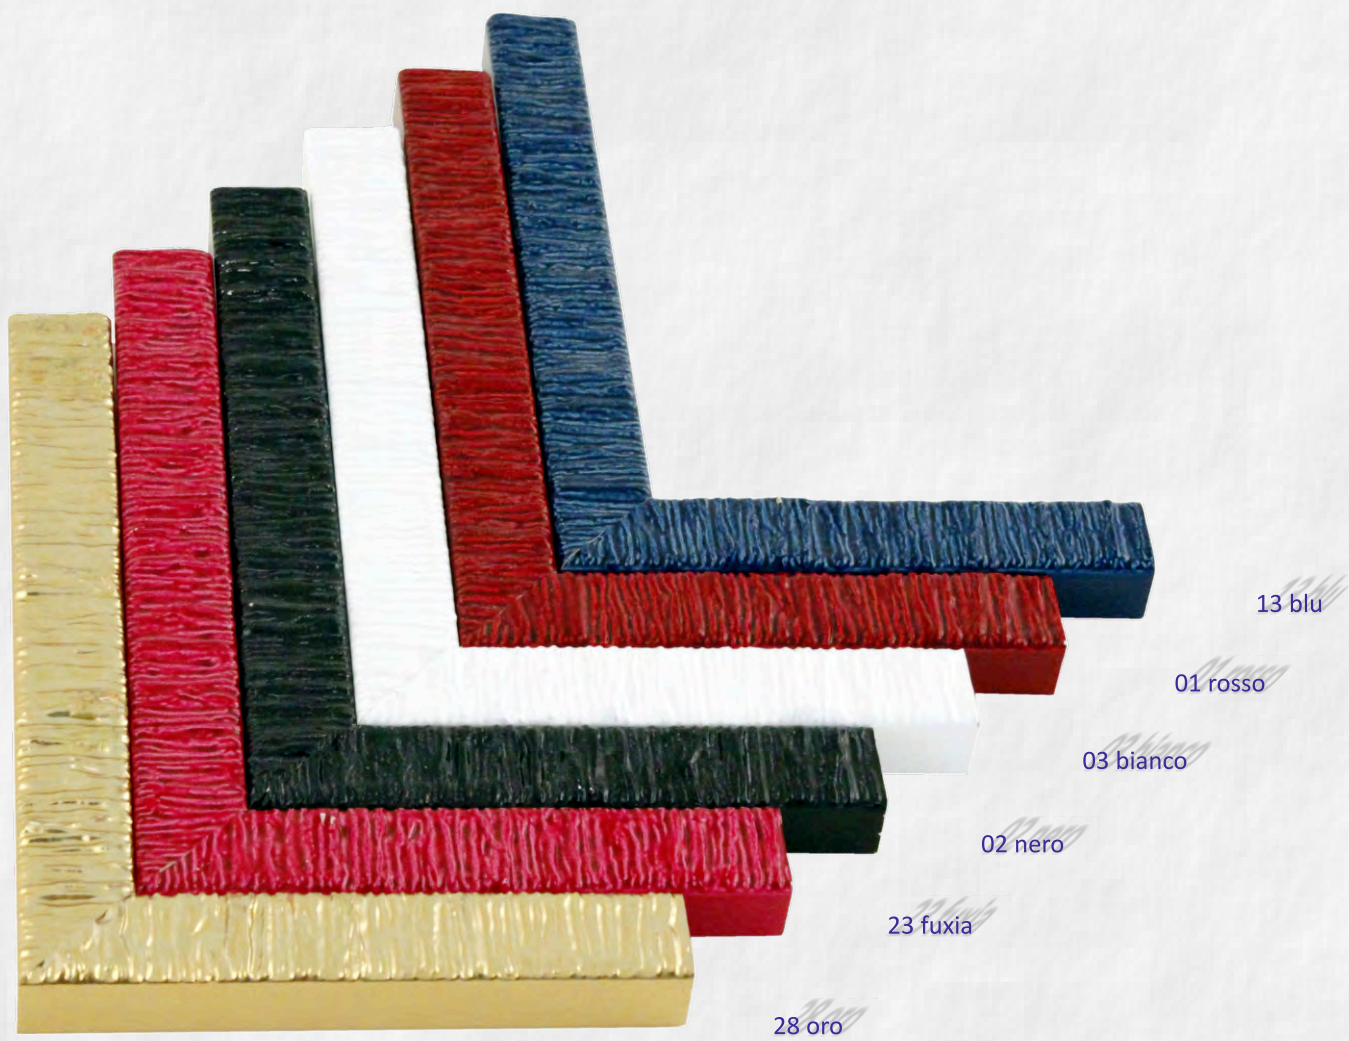

Linea GAUDI 40 - Assortimento Colori