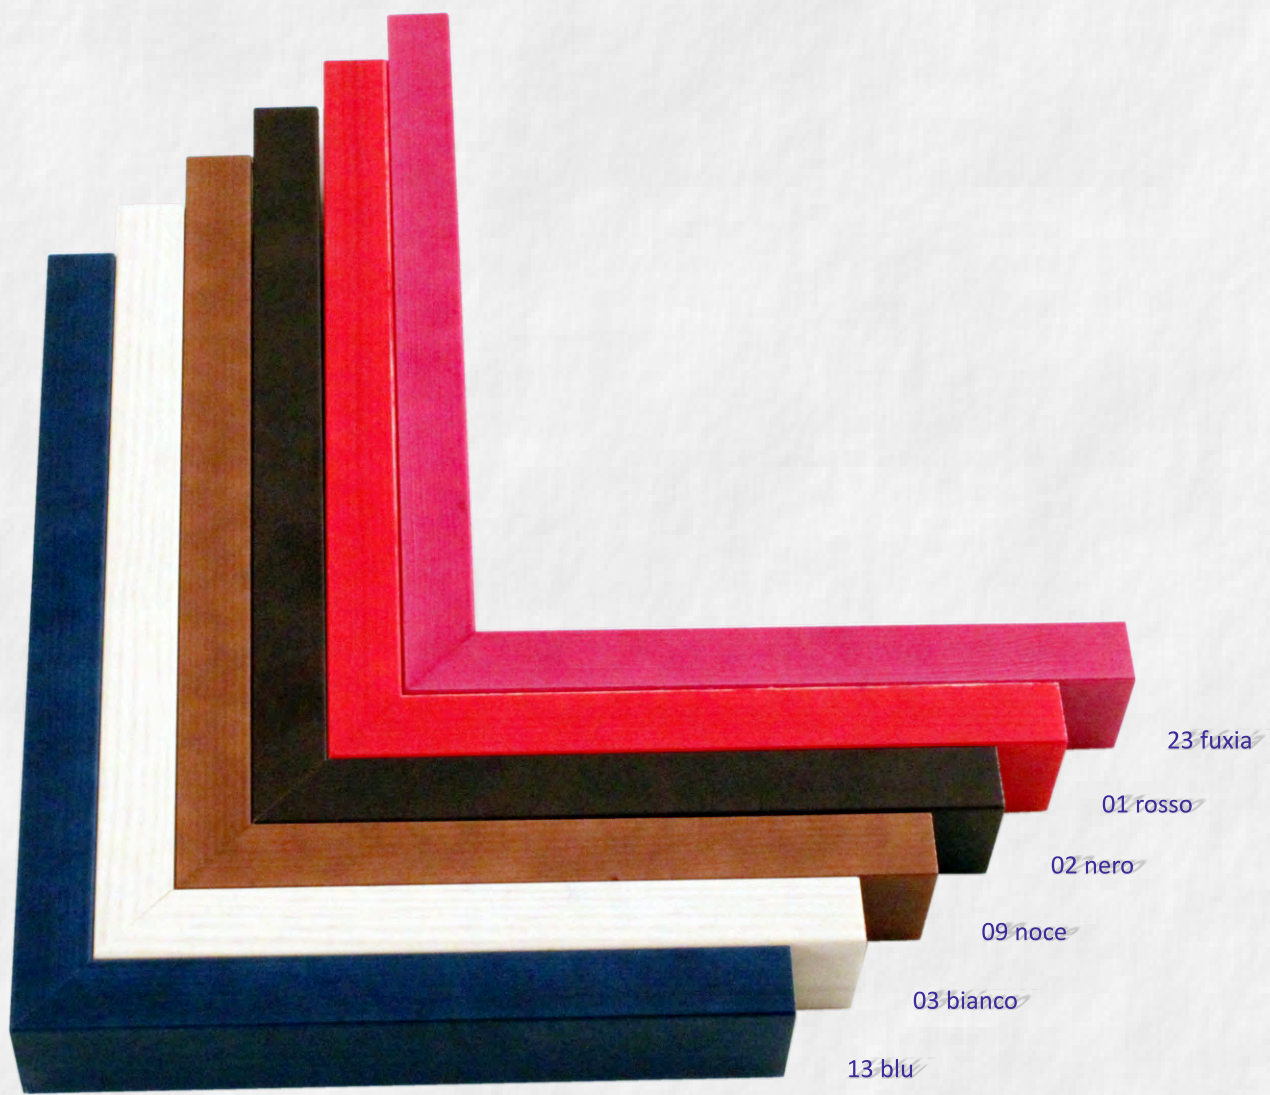

COVER

Catálogo  
**mf**  
ultioto

<b>Cornice multifoto Quibi</b> <i>Gamma colori</i> <i>Modelli e misure</i>	Pag. 2 Pagg. 4-5
<b>Cornice multifoto Scaletta</b> <i>Gamma colori</i> <i>Modelli e misure</i>	Pag.6 Pagg. 8-9
<b>Cornice multifoto Gaudi 20</b> <i>Gamma colori</i> <i>Modelli e misure</i>	Pag. 10 Pagg. 12-13
<b>Cornice multifoto Glitter</b> <i>Gamma colori</i> <i>Modelli e misure</i>	Pag. 14 Pagg. 16-17
<b>Cornice multifoto Matita 30</b> <i>Gamma colori</i> <i>Modelli e misure</i>	Pag. 18 Pagg. 20-21
<b>Cornice multifoto Meta</b> <i>Gamma colori</i> <i>Modelli e misure</i>	Pag. 22 Pagg. 24-25
<b>Cornice multifoto Gaudi 40</b> <i>Gamma colori</i> <i>Modelli e misure</i>	Pag. 26 Pagg. 28-29
<b>Novità Prodotti</b>	Pagg. 30-31

# Linea QUIBI - Assortimento Colori

Cornici Multifoto

Serie QUIBI

40 x 40 cm

mf  
ultioto

Cornice Multifoto **QUIBI**  
formato 20x30  
set per n° 2 foto 10x15

Cornice Multifoto **QUIBI**  
formato 30x40  
set per n° 4 foto 13x18