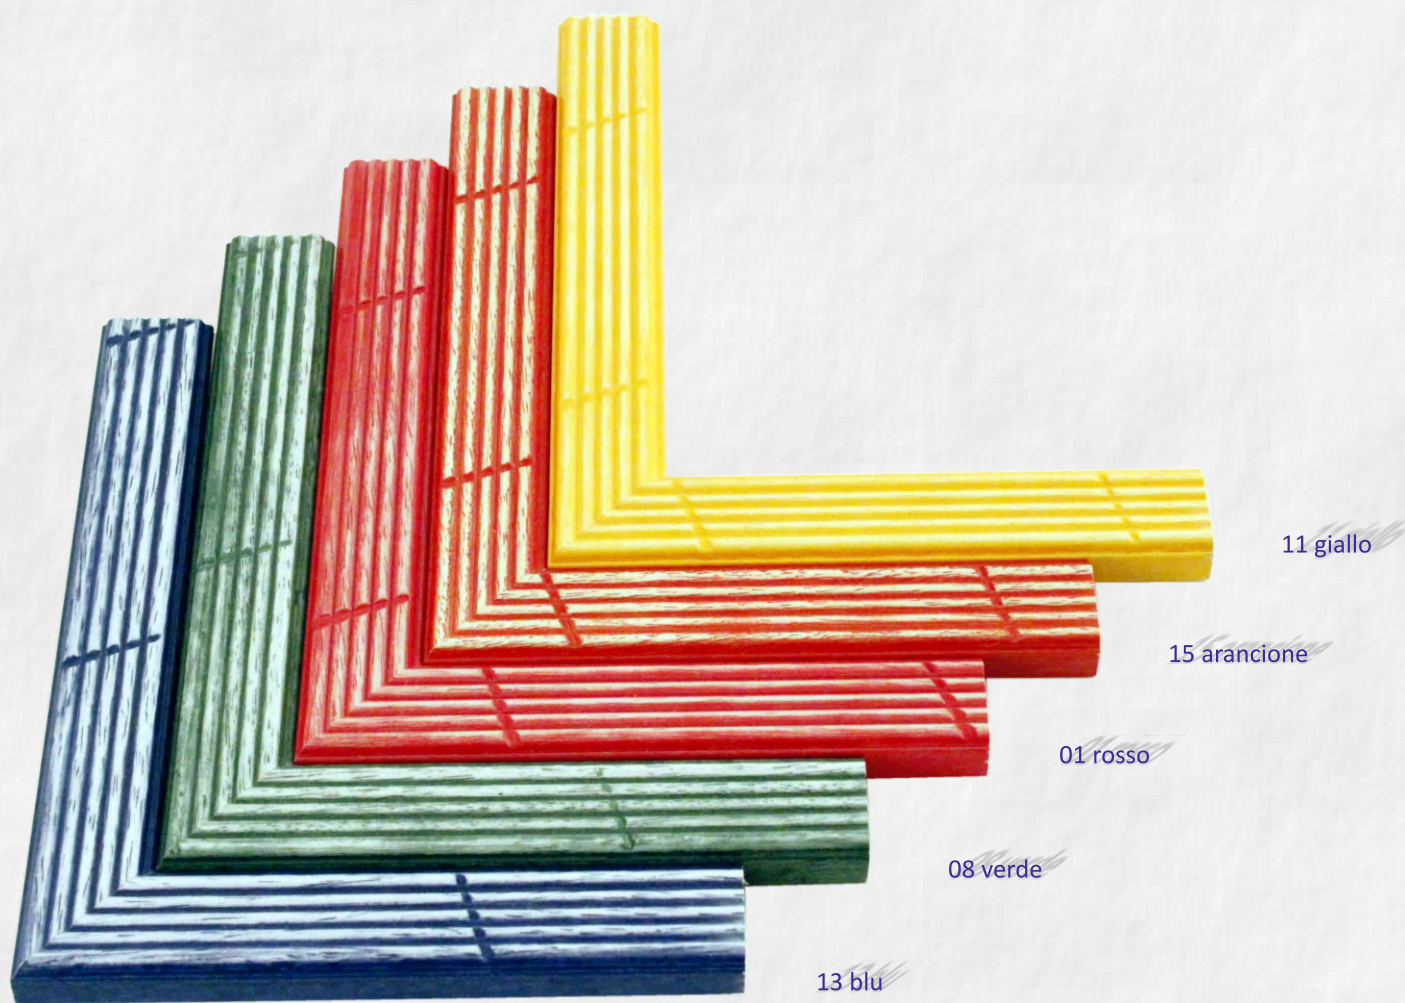

Cornice Multifoto **QUIBI**  
formato 40x40  
set per n° 5 foto 10x15

Cornice Multifoto **QUIBI**  
formato 25x70  
set per n° 4 foto 13x13

Cornice Multifoto **QUIBI**  
formato 29,7x42  
set per n° 2 foto 13x18

# Linea SCALETTA - Assortimento Colori

Cornici Multifoto

Serie SCALETTA

Cornice Multifoto **SCALETTA**  
formato 20x30  
set per n° 2 foto 10x15

Cornice Multifoto **SCALETTA**  
formato 30x40  
set per n° 4 foto 10x15