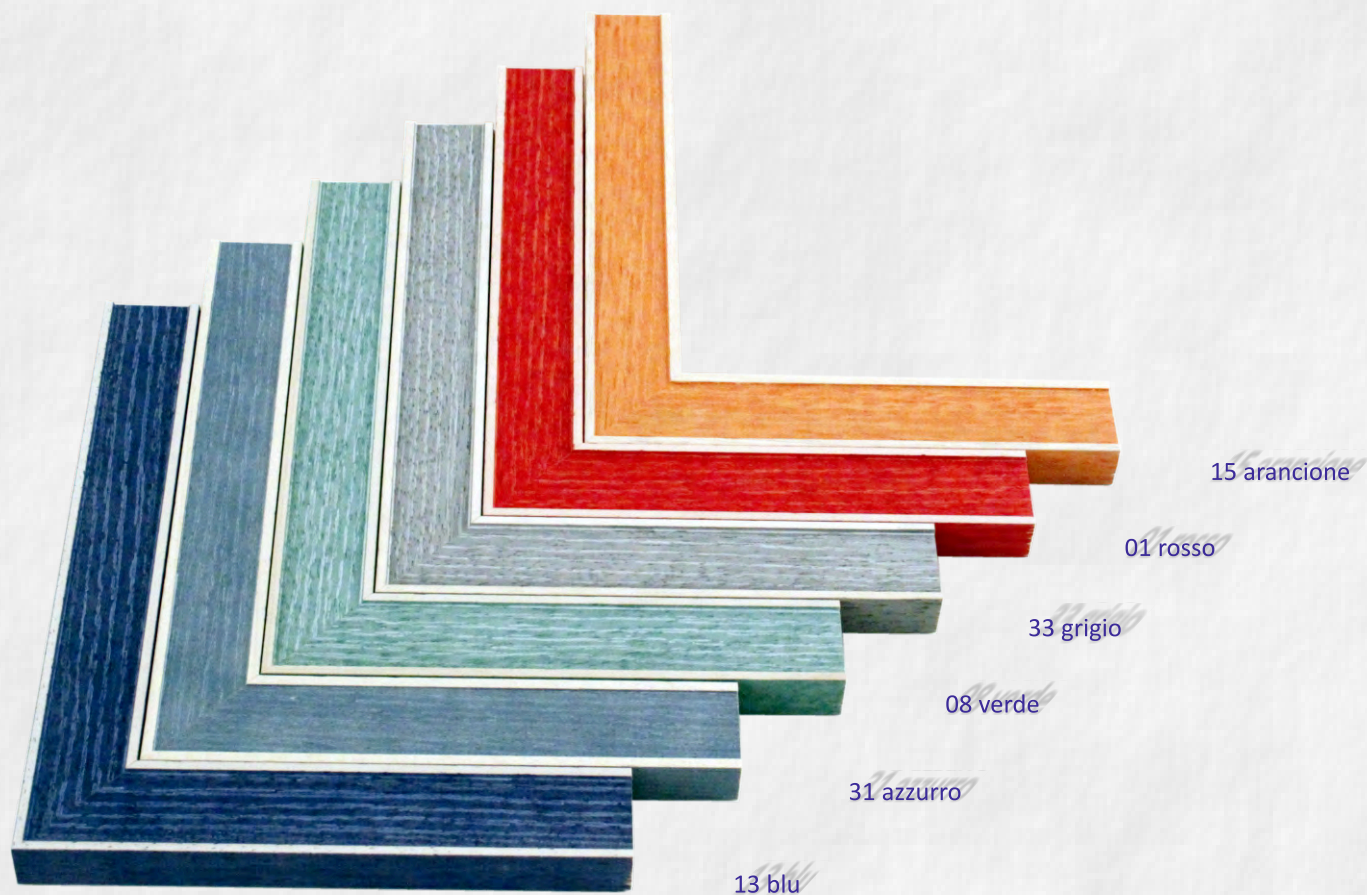

Linea MATITA 30- Assortimento Colori