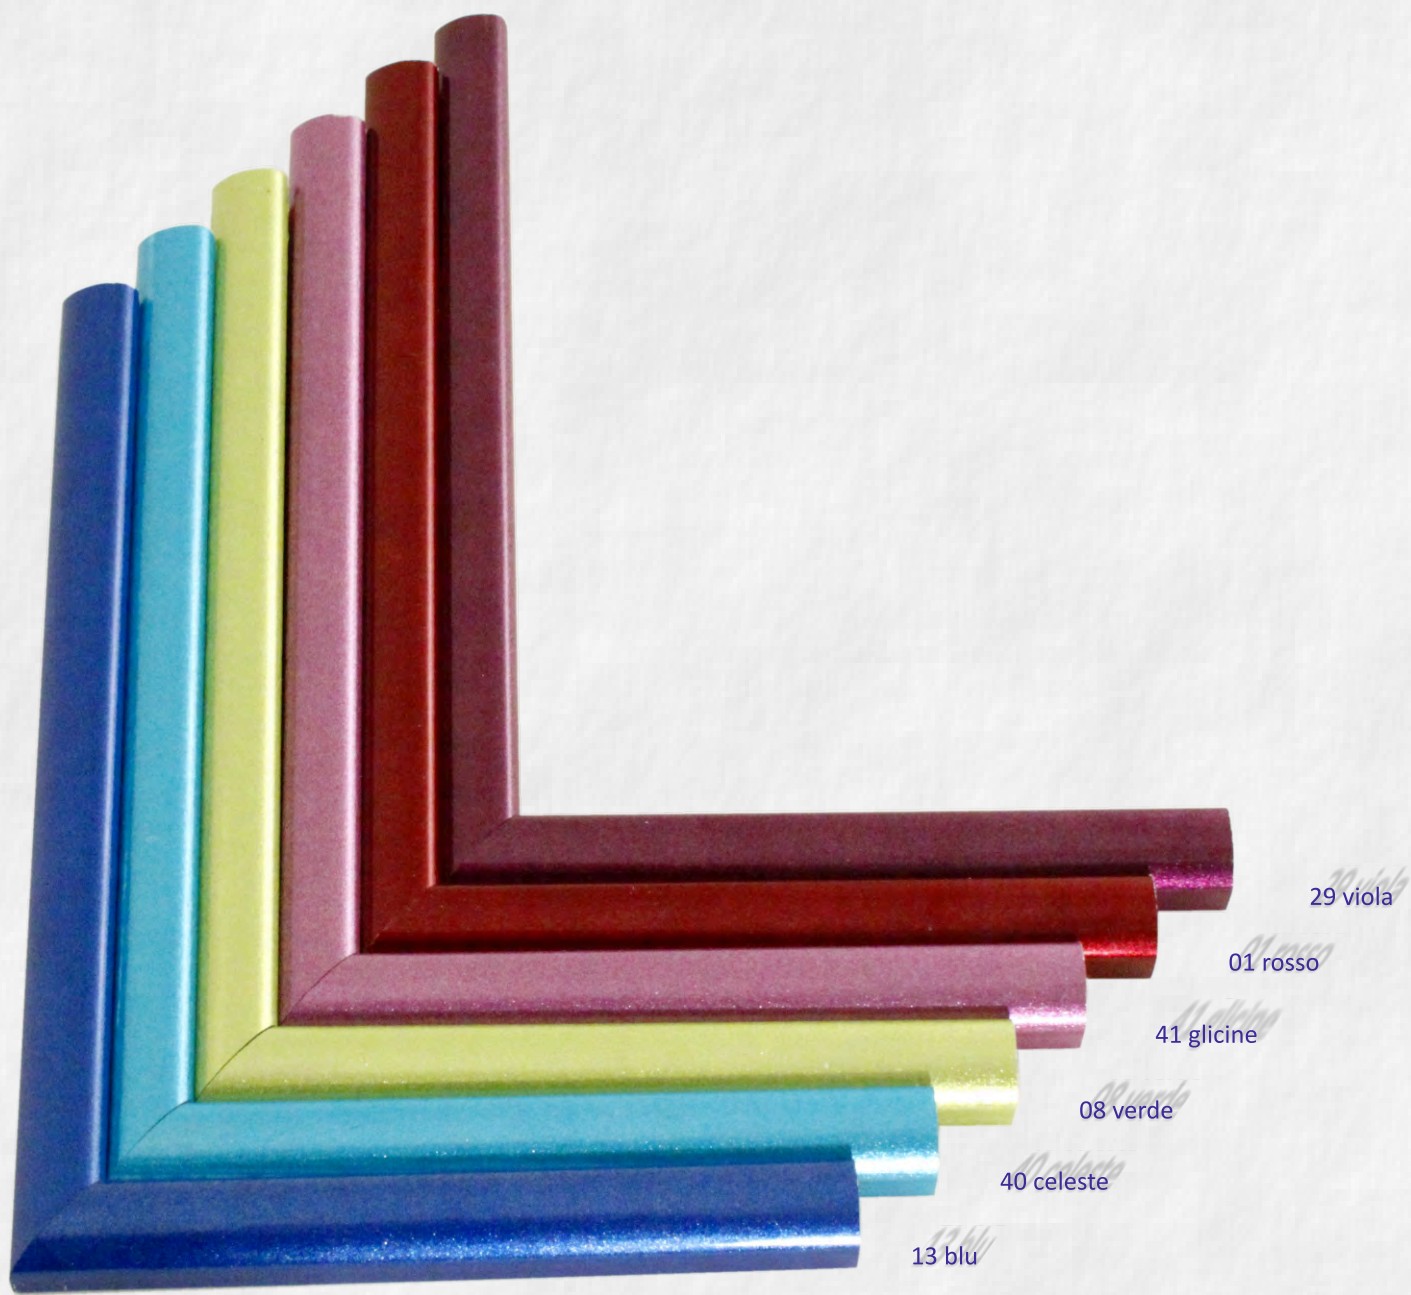

Linea GLITTER - Assortimento Colori