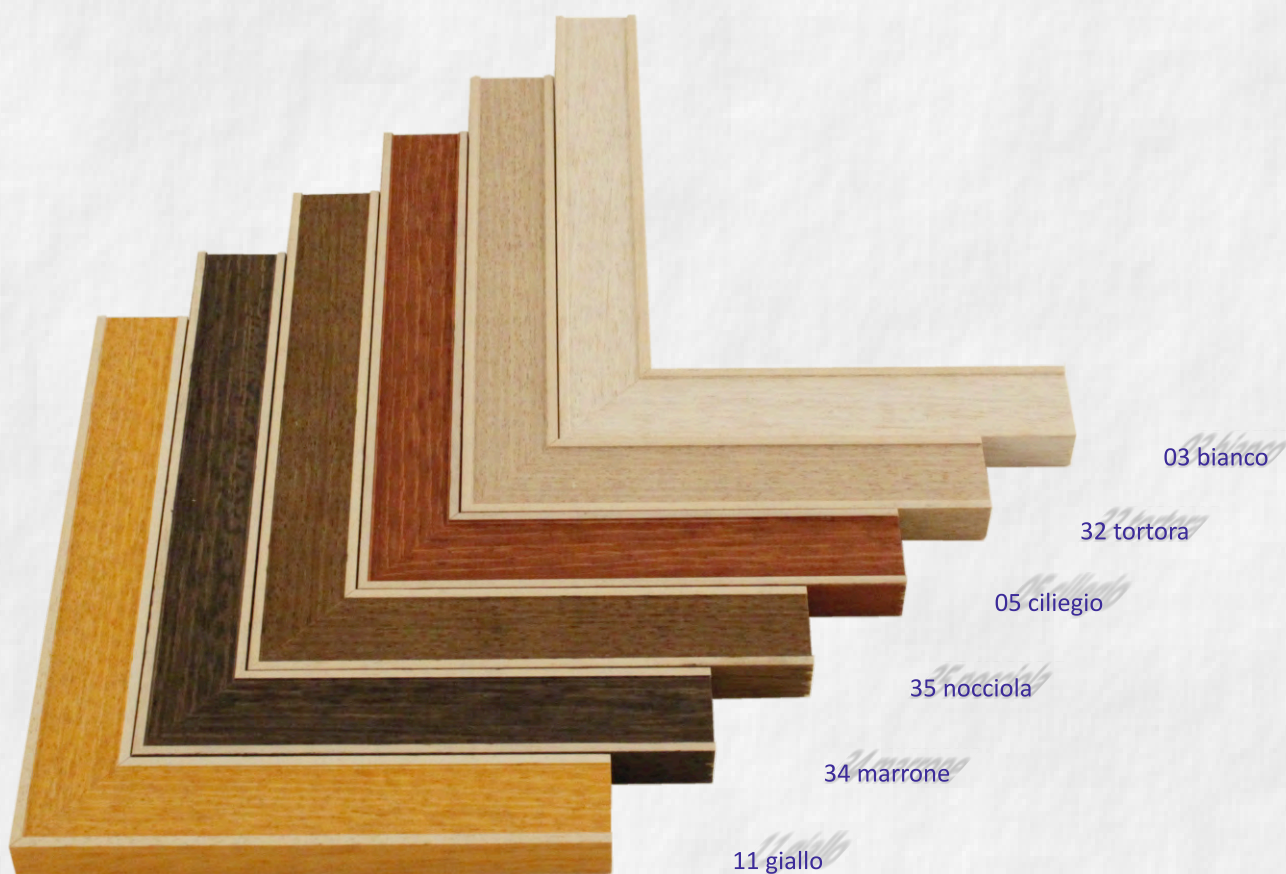

# Multifoto

Cornice Multifoto **GLITTER**  
formato 40x40  
set per n° 5 foto 10x15

Cornice Multifoto **GLITTER**  
formato 25x70  
set per n° 4 foto 13x13

Cornice Multifoto **GLITTER**  
formato 29,7x42  
set per n° 2 foto 13x18

Cornice Multifoto **GLITTER**  
formato 17x56  
set per n° 3 foto 10x15

Linea **GLITTER**

Linea MATITA 30- Assortimento Colori