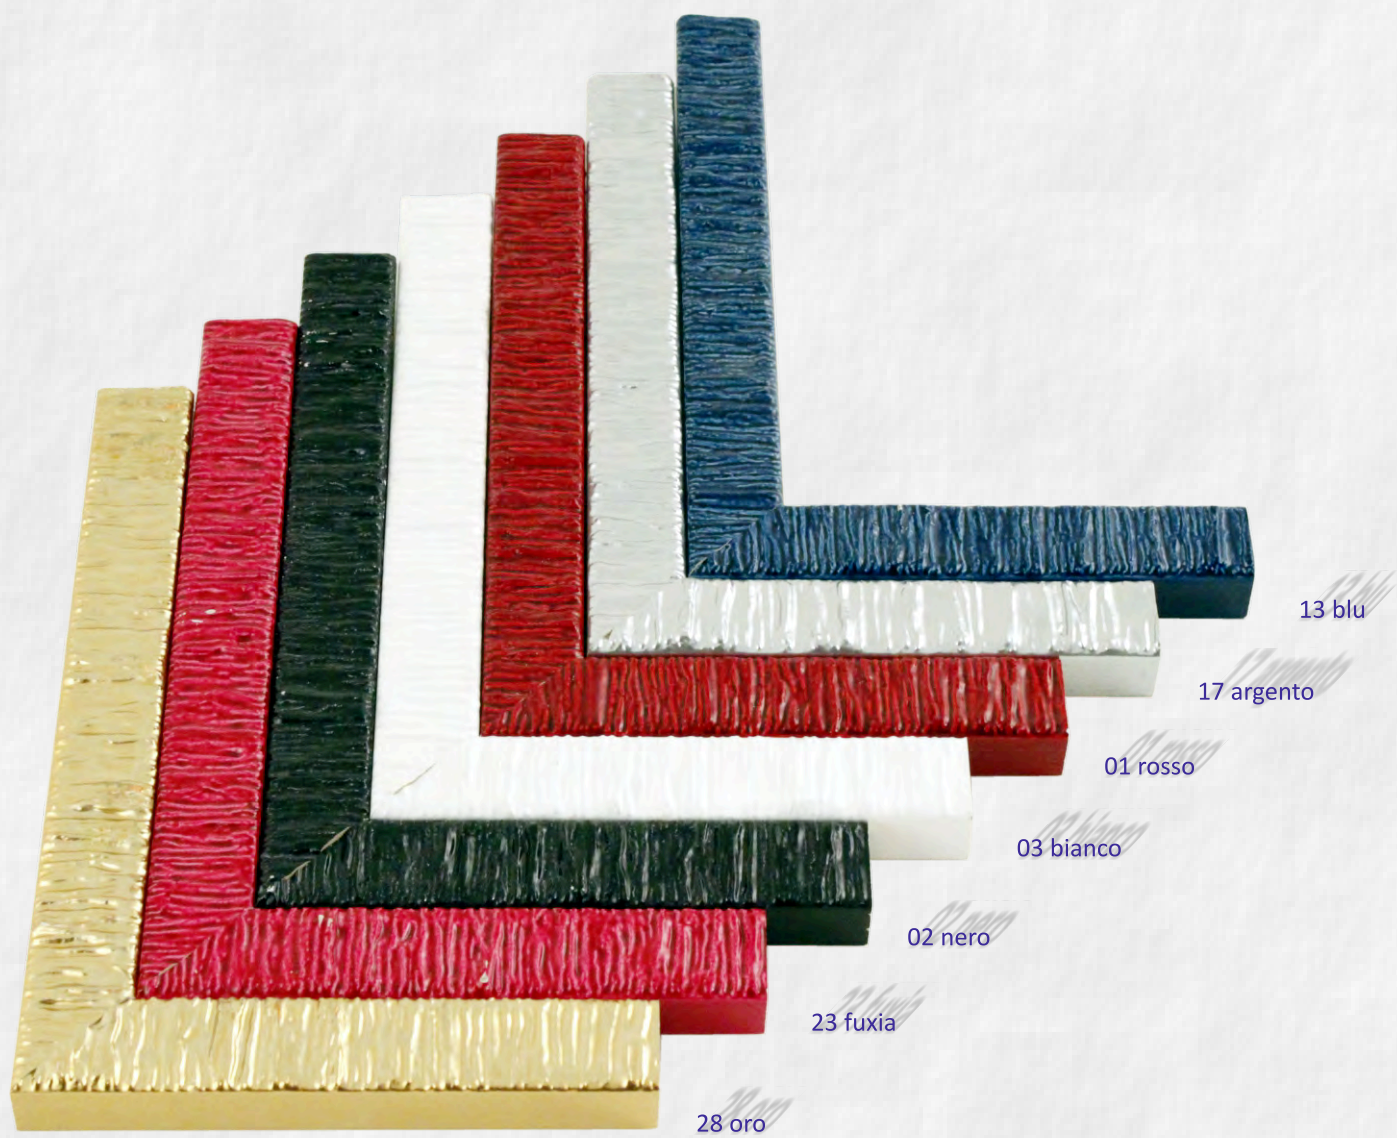

Linea Gaudi 20 - Assortimento Colori