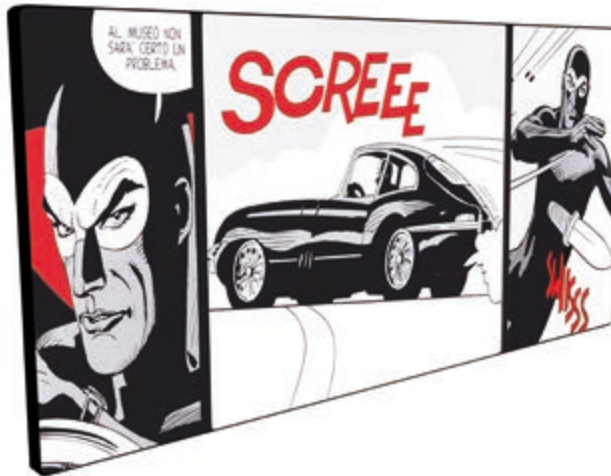

tavole 16 plus

Autore: Astorina
Titolo: Diabolik
Formato: cm 115x40
Codice: 14038