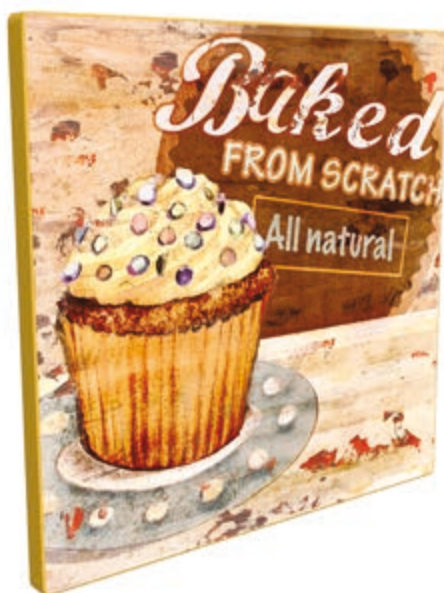

linea diabolik

PRORI FMA

# tavole 16 plus

Autore: Brent  
Titolo: Coffee Break I  
Formato: cm 30x30  
Codice: 14002

Autore: Brent  
Titolo: Coffee Break II  
Formato: cm 30x30  
Codice: 14000

Autore: Brent  
Titolo: Baking Sign I  
Formato: cm 30x30  
Codice: 14004