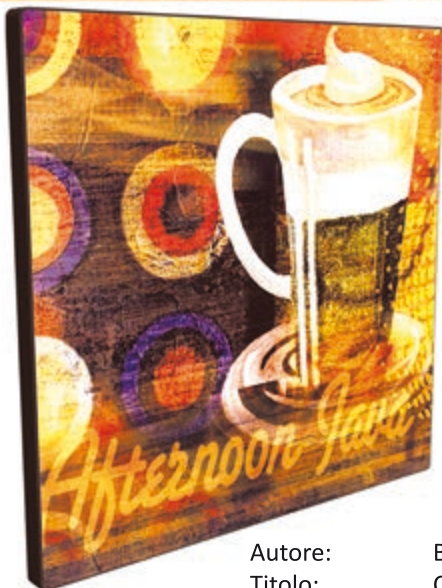

tavole 16 plus

Autore: Brent
Titolo: Coffee Break I
Formato: cm 30x30
Codice: 14002