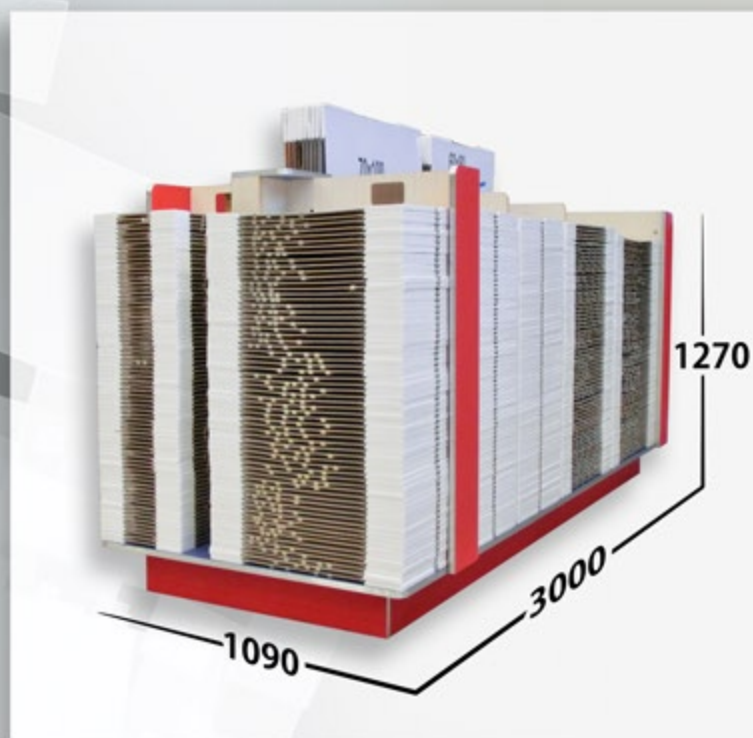

SISTEMI ESPOSITIVI

COVER

The word 'COVER' is rendered in a bold, 3D blue font with a white-to-blue gradient. It is positioned on a white rectangular background. Below the letters, there is a vibrant, multi-colored paint splatter in shades of red, yellow, and blue.

espositore isola day mini

Capienza espositore

10x15	24 pz
13x18	24 pz
15x20	28 pz
18x24	24 pz
20x25	24 pz
20x30	24 pz
21x29,7	24 pz
24x30	24 pz
25x35	14 pz
28x35	24 pz
30x30	24 pz
30x40	24 pz
29,7x42	24 pz
30x45	24 pz
35x45	24 pz
35x50	24 pz
40x50	24 pz
40x60	24 pz
50x60	8 pz
50x70	14 pz
60x80	8 pz
70x100	8 pz

espositore Charlie

Capienza espositore

13x18	1 conf.
15x20	1 conf.
18x24	1 conf.
20x25	1 conf.
20x30	1 conf.
21x29,7	1 conf.
24x30	1 conf.
25x35	1 conf.
30x40	1 conf.
35x50	2 conf.
50x70	2 conf.

espositore Leo

Capienza espositore

Alga	30x120	6 pz
Nobile	30x120	6 pz
Onda	30x120	6 pz
Righetta	30x120	6 pz

Capienza espositore

10x15	70 pz
13x18	70 pz
15x20	70 pz
18x24	70 pz
20x25	70 pz
20x30	70 pz
21x29,7	70 pz
24x30	70 pz
25x35	70 pz
28x35	70 pz
30x30	70 pz
30x40	70 pz
30x45	70 pz
35x50	70 pz
40x50	70 pz
40x60	70 pz
50x60	70 pz
50x70	70 pz
60x80	10 pz
70x100	10 pz