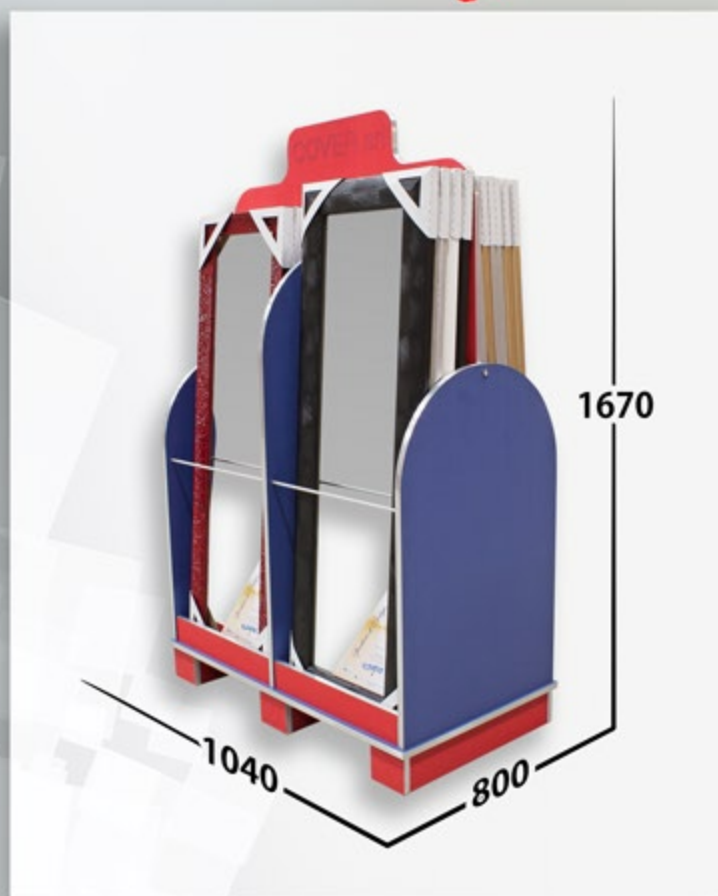

SISTEMI ESPOSITIVI

COVER

The word 'COVER' is rendered in a bold, 3D blue font with a white-to-blue gradient. It is positioned on a white rectangular background. Below the letters, there is a vibrant, multi-colored paint splatter in shades of red, yellow, and blue.

espositore Charlie

Capienza espositore

13x18	1 conf.
15x20	1 conf.
18x24	1 conf.
20x25	1 conf.
20x30	1 conf.
21x29,7	1 conf.
24x30	1 conf.
25x35	1 conf.
30x40	1 conf.
35x50	2 conf.
50x70	2 conf.

espositore Leo

Capienza espositore

Alga	30x120	6 pz
Nobile	30x120	6 pz
Onda	30x120	6 pz
Righetta	30x120	6 pz

Capienza espositore

10x15	70 pz
13x18	70 pz
15x20	70 pz
18x24	70 pz
20x25	70 pz
20x30	70 pz
21x29,7	70 pz
24x30	70 pz
25x35	70 pz
28x35	70 pz
30x30	70 pz
30x40	70 pz
30x45	70 pz
35x50	70 pz
40x50	70 pz
40x60	70 pz
50x60	70 pz
50x70	70 pz
60x80	10 pz
70x100	10 pz

espositore Metal Blu I

Capienza espositore

10x15	1 conf.
13x18	1 conf.
15x20	1 conf.
18x24	1 conf.
20x25	1 conf.
20x30	1 conf.
21x29,7	1 conf.
24x30	1 conf.
25x35	1 conf.
30x30	1 conf.
30x40	1 conf.
35x50	1 conf.
50x70	1 conf.